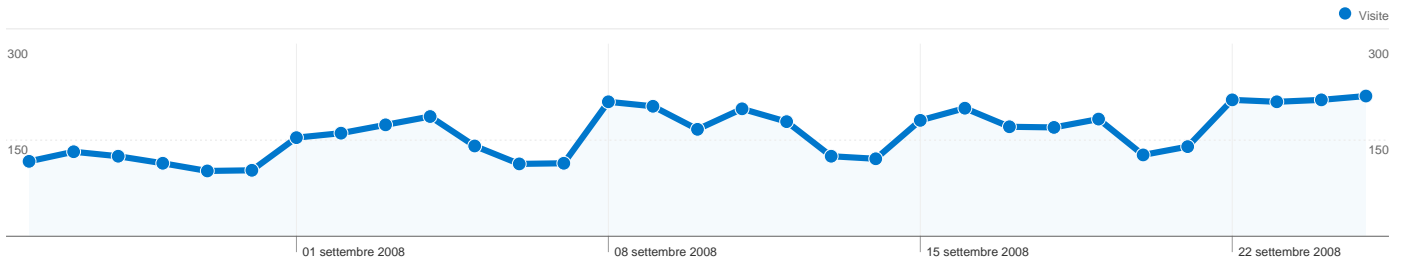

Tutte le sorgenti di traffico hanno generato complessivamente 4.968 visite

25,58% Traffico diretto

6,92% Siti di provenienza

67,47% Motori di ricerca