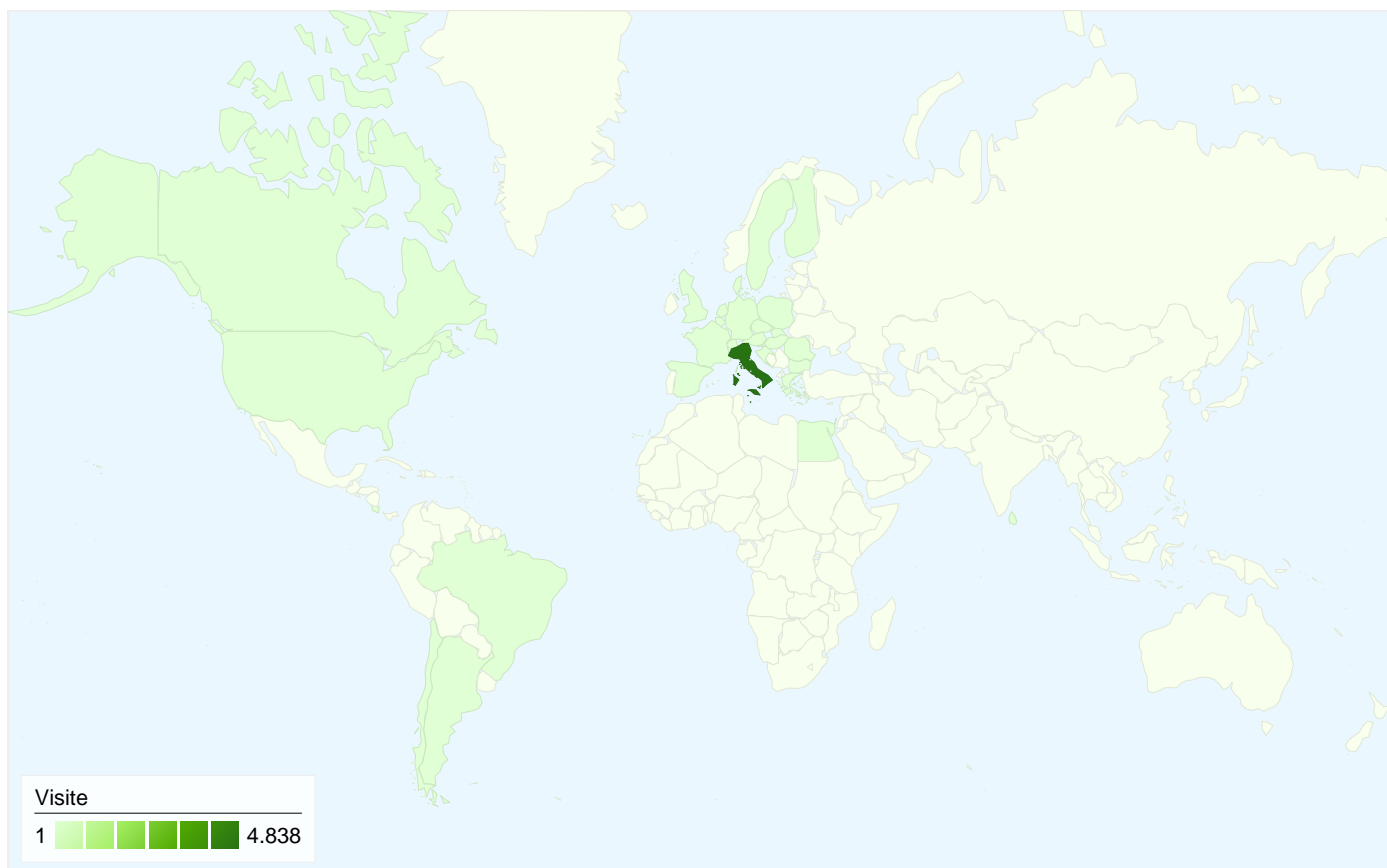

1 - 10 di 1.723

2.985 utenti hanno visitato questo sito

 4.968 Visite

 2.985 Visitatori unici assoluti

 15.888 Pagine visualizzate

 3,20 Media pagine visualizzate

 00:02:20 Tempo sul sito

 58,53% Frequenza di rimbalzo

Complessivamente, le pagine di questo sito sono state visualizzate 15.888 volte

 **15.888** Pagine visualizzate

 **10.900** Visualizzazioni uniche

 **58,53%** Frequenza di rimbalzo

Sezioni principali

Pagine	Pagine visualizzate	% pagine visualizzate
/	2.907	18,30%
/default.asp?act=foto	1.068	6,72%
/default.asp	781	4,92%
/default.asp?act=blogelenco	549	3,46%
/santedorock/	457	2,88%

4.968 visite provenienti da 33 Paesi/zona

Uso del sito

Paese/zona	Visite	Pagine/Visita	Tempo medio sul sito	% visite nuove	Frequenza di rimbalzo
Italy	4.838	3,22	00:02:21	55,33%	58,14%
Switzerland	40	2,68	00:03:13	72,50%	72,50%
Germany	16	3,38	00:02:47	62,50%	43,75%
Chile	9	1,33	00:01:02	88,89%	66,67%
United States	7	2,00	00:01:23	57,14%	71,43%
Spain	6	2,83	00:03:12	100,00%	83,33%
Brazil	6	1,17	00:00:15	100,00%	83,33%
Romania	5	1,00	00:00:00	60,00%	100,00%
Argentina	5	1,00	00:00:00	80,00%	100,00%
(not set)	4	2,25	00:00:19	75,00%	50,00%

1 - 10 di 33

Tutte le sorgenti di traffico hanno generato complessivamente 4.968 visite

25,58% Traffico diretto

6,92% Siti di provenienza

67,47% Motori di ricerca

- **Motori di ricerca**
3.352,00 (67,47%)
- **Traffico diretto**
1.271,00 (25,58%)
- **Siti di provenienza**
344,00 (6,92%)
- **Altro**
1 (0,02%)