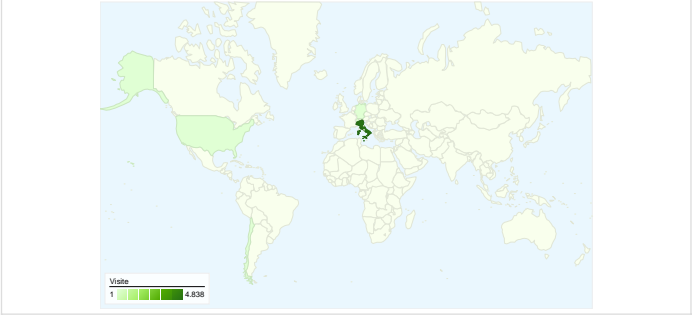

Utilizzo del sito

Parole chiave

Parola chiave	Visite	% visite
oratorio san giovanni bosco	165	4,92%
gloria polo	155	4,62%
oratorio busto	93	2,77%
power tab	84	2,51%
bellotti ivan	82	2,45%

Sezioni del sito

Pagine	Pagine visualizzate	% pagine visualizzate
/	2.907	18,30%
/default.asp?act=foto	1.068	6,72%
/default.asp	781	4,92%
/default.asp?act=blogelenco	549	3,46%
/santedorock/	457	2,88%

Visitatori

Overlay carta geografica world

1 - 10 di 33

Tutte le sorgenti di traffico hanno generato complessivamente 4.968 visite

25,58% Traffico diretto

6,92% Siti di provenienza

67,47% Motori di ricerca

- **Motori di ricerca**
3.352,00 (67,47%)
- **Traffico diretto**
1.271,00 (25,58%)
- **Siti di provenienza**
344,00 (6,92%)
- **Altro**
1 (0,02%)

Principali sorgenti di traffico

Fonti	Visite	% visite
google (organic)	3.017	60,73%
(direct) ((none))	1.271	25,58%
alice (organic)	210	4,23%
images.google.it (referral)	80	1,61%
agenda.varesenews.it	53	1,07%