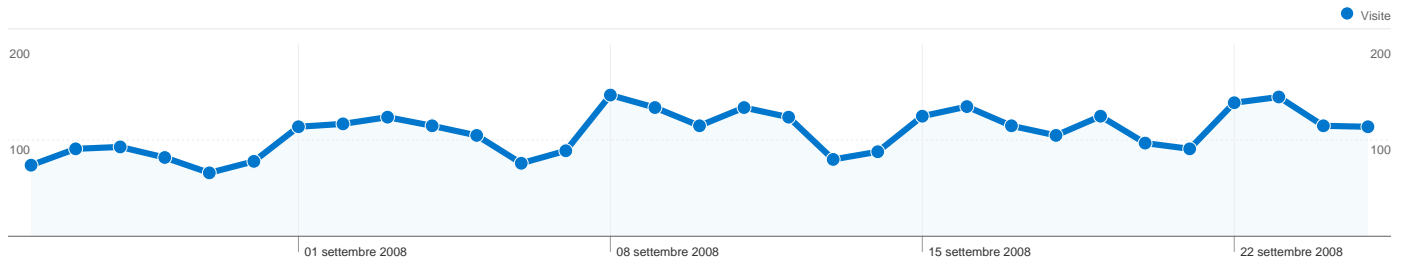

Utilizzo del sito

Parole chiave

Parola chiave	Visite	% visite
oratorio san giovanni bosco	165	4,92%
gloria polo	155	4,62%
oratorio busto	93	2,77%
power tab	84	2,51%
bellotti ivan	82	2,45%

Sezioni del sito

Pagine	Pagine visualizzate	% pagine visualizzate
/	2.907	18,30%
/default.asp?act=foto	1.068	6,72%
/default.asp	781	4,92%
/default.asp?act=blogelenco	549	3,46%
/santedorock/	457	2,88%

Visitatori

Overlay carta geografica world

Fonti di traffico

La ricerca ha generato un totale di 3.352 visite provenienti da 1.723 parole chiave

Usò del sito

Parola chiave	Visite	Pagine/Visita	Tempo medio sul sito	% visite nuove	Frequenza di rimbalzo
Visite 3.352 % del totale del sito: 67,47%	Pagine/Visita 2,82 Media sito: 3,20 (-11,71%)	Tempo medio sul sito 00:01:42 Media sito: 00:02:20 (-27,70%)	% visite nuove 68,94% Media sito: 55,92% (23,29%)	Frequenza di rimbalzo 65,39% Media sito: 58,53% (11,72%)	
oratorio san giovanni bosco	165	5,31	00:05:50	12,12%	29,09%
gloria polo	155	2,41	00:01:57	89,03%	72,90%
oratorio busto	93	2,19	00:00:31	4,30%	61,29%
power tab	84	1,71	00:00:53	97,62%	75,00%
bellotti ivan	82	2,77	00:01:14	0,00%	80,49%
oratorio don bosco busto arsizio	74	6,45	00:01:34	4,05%	18,92%
oratorio don bosco	67	5,30	00:03:07	58,21%	40,30%
santedorock	56	4,02	00:03:52	35,71%	30,36%
giacomo solbiati	48	2,38	00:00:52	0,00%	54,17%
san giovanni bosco oratorio	48	2,90	00:02:12	2,08%	62,50%

1 - 10 di 1.723

2.985 utenti hanno visitato questo sito

 4.968 Visite

 2.985 Visitatori unici assoluti

 15.888 Pagine visualizzate

 3,20 Media pagine visualizzate

 00:02:20 Tempo sul sito

 58,53% Frequenza di rimbalzo