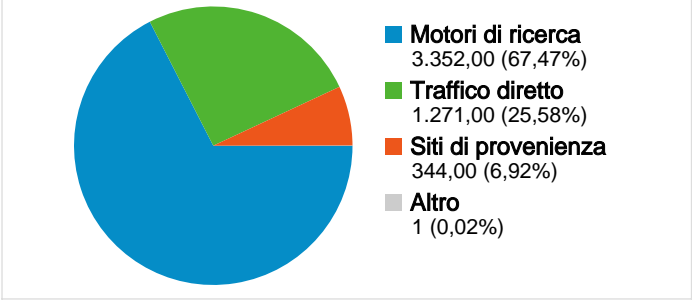

Utilizzo del sito

Parole chiave

Parola chiave	Visite	% visite
oratorio san giovanni bosco	165	4,92%
gloria polo	155	4,62%
oratorio busto	93	2,77%
power tab	84	2,51%
bellotti ivan	82	2,45%

Sezioni del sito

Pagine	Pagine visualizzate	% pagine visualizzate
/	2.907	18,30%
/default.asp?act=foto	1.068	6,72%
/default.asp	781	4,92%
/default.asp?act=blogelenco	549	3,46%
/santedorock/	457	2,88%

Visitatori

Overlay carta geografica world

Fonti di traffico

La ricerca ha generato un totale di 3.352 visite provenienti da 1.723 parole chiave

Usò del sito

Parola chiave	Visite	Pagine/Visita	Tempo medio sul sito	% visite nuove	Frequenza di rimbalzo
Visite 3.352 % del totale del sito: 67,47%	Pagine/Visita 2,82 Media sito: 3,20 (-11,71%)	Tempo medio sul sito 00:01:42 Media sito: 00:02:20 (-27,70%)	% visite nuove 68,94% Media sito: 55,92% (23,29%)	Frequenza di rimbalzo 65,39% Media sito: 58,53% (11,72%)	
oratorio san giovanni bosco	165	5,31	00:05:50	12,12%	29,09%
gloria polo	155	2,41	00:01:57	89,03%	72,90%
oratorio busto	93	2,19	00:00:31	4,30%	61,29%
power tab	84	1,71	00:00:53	97,62%	75,00%
bellotti ivan	82	2,77	00:01:14	0,00%	80,49%
oratorio don bosco busto arsizio	74	6,45	00:01:34	4,05%	18,92%
oratorio don bosco	67	5,30	00:03:07	58,21%	40,30%
santedorock	56	4,02	00:03:52	35,71%	30,36%
giacomo solbiati	48	2,38	00:00:52	0,00%	54,17%
san giovanni bosco oratorio	48	2,90	00:02:12	2,08%	62,50%

Principali sorgenti di traffico

Fonti	Visite	% visite
google (organic)	3.017	60,73%
(direct) ((none))	1.271	25,58%
alice (organic)	210	4,23%
images.google.it (referral)	80	1,61%
agenda.varesenews.it	53	1,07%