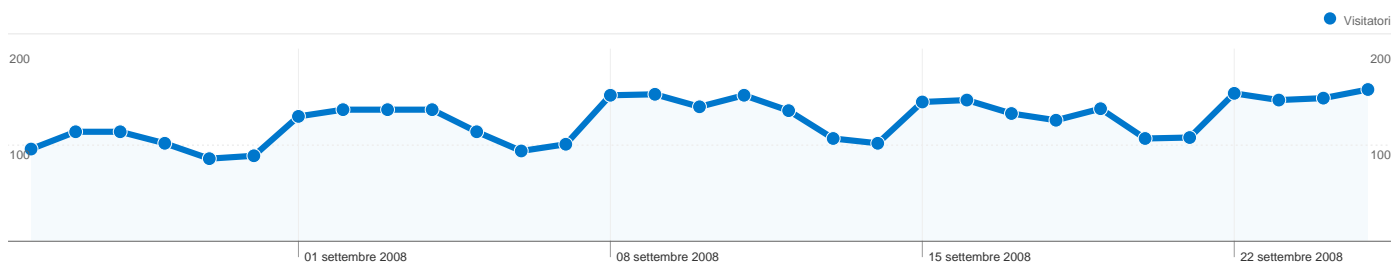

Pagine	Pagine visualizzate	% pagine visualizzate
/	2.907	18,30%
/default.asp?act=foto	1.068	6,72%
/default.asp	781	4,92%
/default.asp?act=blogelenco	549	3,46%
/santedorock/	457	2,88%

Visitatori

Overlay carta geografica world

Fonti di traffico

La ricerca ha generato un totale di 3.352 visite provenienti da 1.723 parole chiave

Usò del sito

Parola chiave	Visite	Pagine/Visita	Tempo medio sul sito	% visite nuove	Frequenza di rimbalzo
Visite 3.352 % del totale del sito: 67,47%	Pagine/Visita 2,82 Media sito: 3,20 (-11,71%)	Tempo medio sul sito 00:01:42 Media sito: 00:02:20 (-27,70%)	% visite nuove 68,94% Media sito: 55,92% (23,29%)	Frequenza di rimbalzo 65,39% Media sito: 58,53% (11,72%)	
oratorio san giovanni bosco	165	5,31	00:05:50	12,12%	29,09%
gloria polo	155	2,41	00:01:57	89,03%	72,90%
oratorio busto	93	2,19	00:00:31	4,30%	61,29%
power tab	84	1,71	00:00:53	97,62%	75,00%
bellotti ivan	82	2,77	00:01:14	0,00%	80,49%
oratorio don bosco busto arsizio	74	6,45	00:01:34	4,05%	18,92%
oratorio don bosco	67	5,30	00:03:07	58,21%	40,30%
santedorock	56	4,02	00:03:52	35,71%	30,36%
giacomo solbiati	48	2,38	00:00:52	0,00%	54,17%
san giovanni bosco oratorio	48	2,90	00:02:12	2,08%	62,50%

1 - 10 di 1.723

2.985 utenti hanno visitato questo sito

 4.968 Visite

 2.985 Visitatori unici assoluti

 15.888 Pagine visualizzate

 3,20 Media pagine visualizzate

 00:02:20 Tempo sul sito

 58,53% Frequenza di rimbalzo

Complessivamente, le pagine di questo sito sono state visualizzate 15.888 volte

 **15.888** Pagine visualizzate

 **10.900** Visualizzazioni uniche

 **58,53%** Frequenza di rimbalzo

Sezioni principali

Pagine	Pagine visualizzate	% pagine visualizzate
/	2.907	18,30%
/default.asp?act=foto	1.068	6,72%
/default.asp	781	4,92%
/default.asp?act=blogelenco	549	3,46%
/santedorock/	457	2,88%