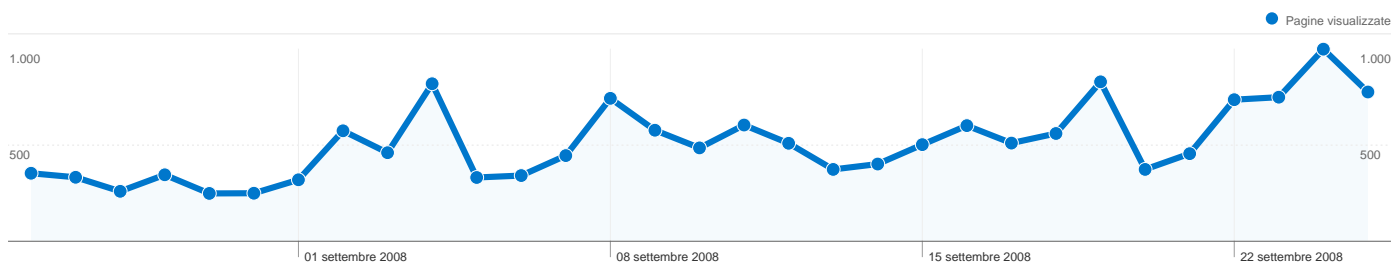

Fonti di traffico

La ricerca ha generato un totale di 3.352 visite provenienti da 1.723 parole chiave

Usò del sito

Parola chiave	Visite	Pagine/Visita	Tempo medio sul sito	% visite nuove	Frequenza di rimbalzo
Visite 3.352 % del totale del sito: 67,47%	Pagine/Visita 2,82 Media sito: 3,20 (-11,71%)	Tempo medio sul sito 00:01:42 Media sito: 00:02:20 (-27,70%)	% visite nuove 68,94% Media sito: 55,92% (23,29%)	Frequenza di rimbalzo 65,39% Media sito: 58,53% (11,72%)	
oratorio san giovanni bosco	165	5,31	00:05:50	12,12%	29,09%
gloria polo	155	2,41	00:01:57	89,03%	72,90%
oratorio busto	93	2,19	00:00:31	4,30%	61,29%
power tab	84	1,71	00:00:53	97,62%	75,00%
bellotti ivan	82	2,77	00:01:14	0,00%	80,49%
oratorio don bosco busto arsizio	74	6,45	00:01:34	4,05%	18,92%
oratorio don bosco	67	5,30	00:03:07	58,21%	40,30%
santedorock	56	4,02	00:03:52	35,71%	30,36%
giacomo solbiati	48	2,38	00:00:52	0,00%	54,17%
san giovanni bosco oratorio	48	2,90	00:02:12	2,08%	62,50%

1 - 10 di 1.723

2.985 utenti hanno visitato questo sito

 4.968 Visite

 2.985 Visitatori unici assoluti

 15.888 Pagine visualizzate

 3,20 Media pagine visualizzate

 00:02:20 Tempo sul sito

 58,53% Frequenza di rimbalzo

Complessivamente, le pagine di questo sito sono state visualizzate 15.888 volte

 **15.888** Pagine visualizzate

 **10.900** Visualizzazioni uniche

 **58,53%** Frequenza di rimbalzo

Sezioni principali

Pagine	Pagine visualizzate	% pagine visualizzate
/	2.907	18,30%
/default.asp?act=foto	1.068	6,72%
/default.asp	781	4,92%
/default.asp?act=blogelenco	549	3,46%
/santedorock/	457	2,88%