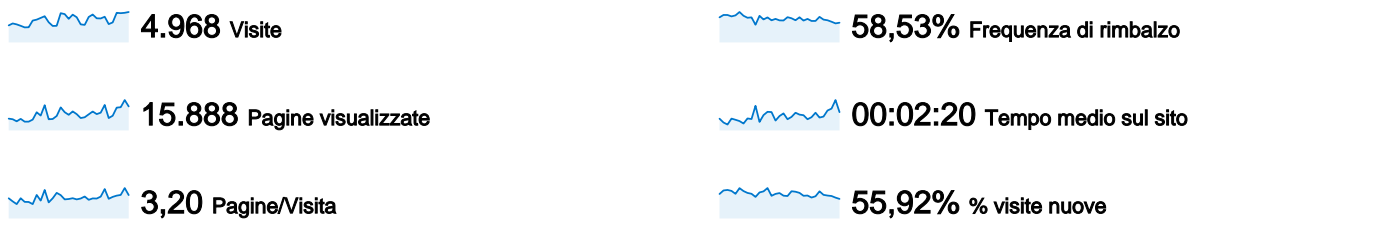

Utilizzo del sito

Parole chiave

Parola chiave	Visite	% visite
oratorio san giovanni bosco	165	4,92%
gloria polo	155	4,62%
oratorio busto	93	2,77%
power tab	84	2,51%
bellotti ivan	82	2,45%

Sezioni del sito

Pagine	Pagine visualizzate	% pagine visualizzate
/	2.907	18,30%
/default.asp?act=foto	1.068	6,72%
/default.asp	781	4,92%
/default.asp?act=blogelenco	549	3,46%
/santedorock/	457	2,88%

Visitatori

Overlay carta geografica world

Fonti di traffico

La ricerca ha generato un totale di 3.352 visite provenienti da 1.723 parole chiave

Usò del sito

Parola chiave	Visite	Pagine/Visita	Tempo medio sul sito	% visite nuove	Frequenza di rimbalzo
Visite 3.352 % del totale del sito: 67,47%	Pagine/Visita 2,82 Media sito: 3,20 (-11,71%)	Tempo medio sul sito 00:01:42 Media sito: 00:02:20 (-27,70%)	% visite nuove 68,94% Media sito: 55,92% (23,29%)	Frequenza di rimbalzo 65,39% Media sito: 58,53% (11,72%)	
oratorio san giovanni bosco	165	5,31	00:05:50	12,12%	29,09%
gloria polo	155	2,41	00:01:57	89,03%	72,90%
oratorio busto	93	2,19	00:00:31	4,30%	61,29%
power tab	84	1,71	00:00:53	97,62%	75,00%
bellotti ivan	82	2,77	00:01:14	0,00%	80,49%
oratorio don bosco busto arsizio	74	6,45	00:01:34	4,05%	18,92%
oratorio don bosco	67	5,30	00:03:07	58,21%	40,30%
santedorock	56	4,02	00:03:52	35,71%	30,36%
giacomo solbiati	48	2,38	00:00:52	0,00%	54,17%
san giovanni bosco oratorio	48	2,90	00:02:12	2,08%	62,50%

Principali sorgenti di traffico

Fonti	Visite	% visite
google (organic)	3.017	60,73%
(direct) ((none))	1.271	25,58%
alice (organic)	210	4,23%
images.google.it (referral)	80	1,61%
agenda.varesenews.it	53	1,07%