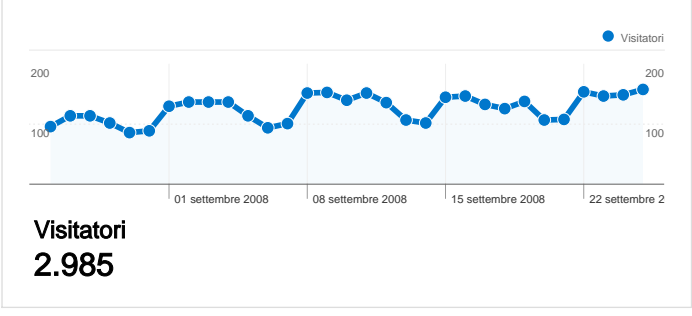

Utilizzo del sito

Parole chiave

Parola chiave	Visite	% visite
oratorio san giovanni bosco	165	4,92%
gloria polo	155	4,62%
oratorio busto	93	2,77%
power tab	84	2,51%
bellotti ivan	82	2,45%

Sezioni del sito

Pagine	Pagine visualizzate	% pagine visualizzate
/	2.907	18,30%
/default.asp?act=foto	1.068	6,72%
/default.asp	781	4,92%
/default.asp?act=blogelenco	549	3,46%
/santedorock/	457	2,88%

Visitatori

Overlay carta geografica world

Fonti di traffico

La ricerca ha generato un totale di 3.352 visite provenienti da 1.723 parole chiave

Usò del sito

Parola chiave	Visite	Pagine/Visita	Tempo medio sul sito	% visite nuove	Frequenza di rimbalzo
Visite 3.352 % del totale del sito: 67,47%	Pagine/Visita 2,82 Media sito: 3,20 (-11,71%)	Tempo medio sul sito 00:01:42 Media sito: 00:02:20 (-27,70%)	% visite nuove 68,94% Media sito: 55,92% (23,29%)	Frequenza di rimbalzo 65,39% Media sito: 58,53% (11,72%)	
oratorio san giovanni bosco	165	5,31	00:05:50	12,12%	29,09%
gloria polo	155	2,41	00:01:57	89,03%	72,90%
oratorio busto	93	2,19	00:00:31	4,30%	61,29%
power tab	84	1,71	00:00:53	97,62%	75,00%
bellotti ivan	82	2,77	00:01:14	0,00%	80,49%
oratorio don bosco busto arsizio	74	6,45	00:01:34	4,05%	18,92%
oratorio don bosco	67	5,30	00:03:07	58,21%	40,30%
santedorock	56	4,02	00:03:52	35,71%	30,36%
giacomo solbiati	48	2,38	00:00:52	0,00%	54,17%
san giovanni bosco oratorio	48	2,90	00:02:12	2,08%	62,50%

Complessivamente, le pagine di questo sito sono state visualizzate 15.888 volte

 **15.888** Pagine visualizzate

 **10.900** Visualizzazioni uniche

 **58,53%** Frequenza di rimbalzo

Sezioni principali

Pagine	Pagine visualizzate	% pagine visualizzate
/	2.907	18,30%
/default.asp?act=foto	1.068	6,72%
/default.asp	781	4,92%
/default.asp?act=blogelenco	549	3,46%
/santedorock/	457	2,88%